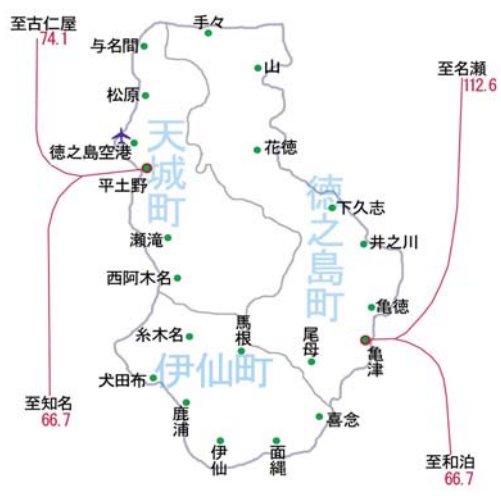

鹿児島県起点表 その3(奄美)

奄美大島

喜界島

徳之島

与論島

沖永良部島