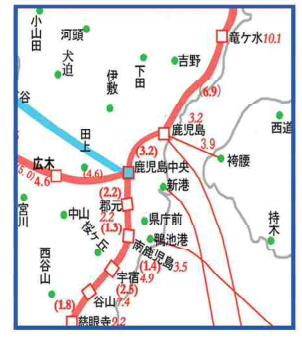

鹿児島県起点表 その1(本土)

平成29年 4月 1日現在

備考

1. 1 鉄道は、鉄道事業法に規定する鉄道運送事業者の調べに係る鉄道旅客運賃算出表に掲げる路程。
   (1) 各駅までの総キロ程は、鹿児島中央駅を基点としたものを示す。(ただし、志布志駅～南方駅間については、志布志駅を基点としたものを示す。)
   (2) 鉄道八代駅以前のキロ程は、肥薩おれんじ鉄道及び鹿児島本線経由のキロ程を示す。
2. 2 水路は、海上保安庁の調べに係る距離表に掲げる路程。